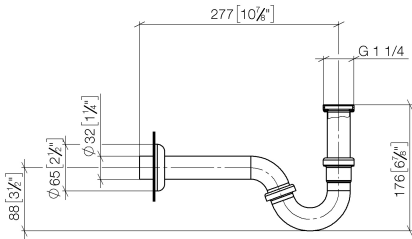

Siphon for bidet 1 1/4" - Brushed Durabronze (23kt Gold)

IMO

10 050 970

• rosette Ø 65 mm

Fits: IMO, LULU, MADISON, MEM, TARA,
CL.1, LISSÉ, VAIA, META, CYO

	Brushed Durabronze (23kt Gold)	10 050 970-28
	Chrome	10 050 970-00
	Brushed Platinum	10 050 970-06
	Platinum	10 050 970-08
	Durabronze (23kt Gold)	10 050 970-09
	Dark Chrome	10 050 970-19
	Light Gold	10 050 970-26
	Brushed Light Gold	10 050 970-27
	Matte Black	10 050 970-33
	Brushed Bronze	10 050 970-42
	Brushed Champagne (22kt Gold)	10 050 970-46
	Champagne (22kt Gold)	10 050 970-47
	Brushed Chrome	10 050 970-93
	Brushed Dark Platinum	10 050 970-99

Siphon for bidet 1 1/4" - Brushed Durabron (23kt Gold)

10 050 970

mm [inches]

10 050 970

Parts for other finishes can be found here: [Chrome](#)

Spare parts list

No.	Item Number	Name	Quantity used	Delivery time
1	09 14 05 018 90	seal	2	2
2	09 28 23 011-28	pipe	1	20
3	09 23 30 021-28	nut	3	20
4	09 14 20 006 90	seal	1	2
5	09 14 05 027 90	seal	1	2
6	09 28 23 029-28	pipe	1	20
7	09 28 23 013-28	pipe	1	20
8	09 27 01 013-28	rosette	1	20